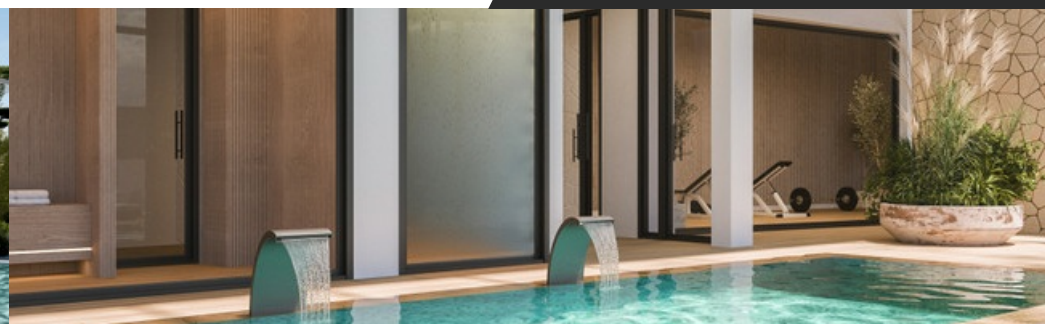

699.900 €

Descripción:

Nueva Promoción: Precios desde 699,900 € hasta 1,599,900 €.
[Habitaciones: 2 - 3] [Baños: 2 - 2] [Construidos: 105.00 m² - 160.00 m²]

Este desarrollo se destaca como un complejo residencial exclusivo con diseños espaciosos y una construcción de primer nivel. Las residencias han sido construidas con materiales de la más alta calidad y cuentan con una arquitectura de vanguardia. Este enclave exclusivo dentro de la comunidad de El Higuero ofrece una experiencia de vida inigualable donde la arquitectura y la naturaleza se fusionan perfectamente en armonía, creando un santuario único para quienes buscan la esencia del Mediterráneo en su máxima expresión.

El complejo se encuentra estratégicamente ubicado en el corazón del Higuero, rodeado de la belleza del Mediterráneo y la proximidad a las comodidades de la vida urbana. Desde aquí, puede explorar las playas de la costa del sol, los restaurantes de todo tipo de gastronomía y la multitud de campos de golf cercanos. O simplemente relajarse en su oasis privado.

La privilegiada ubicación de sus brinda impresionantes vistas panorámicas de la costa y el mar Mediterráneo, las cuales pueden ser

Características:
Posición:

Cerca de Tiendas, Cerca del Mar, Cerca de Ciudad, Cerca de Colegios, Cerca de Marina

Orientación:

Sur

Estado:

Nueva Construcción

Piscina:

Comunitaria

Climatización:

A/A Preinstalado, Suelo Radiante