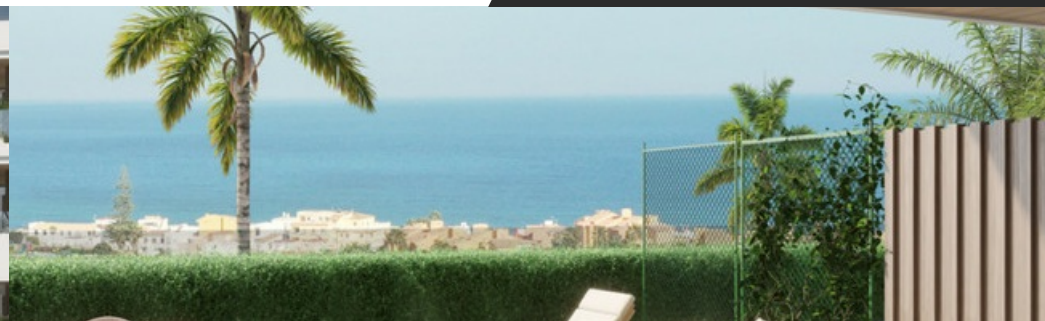

509.500 €

Descripción:

Nueva Promoción: Precios desde 509,500 € hasta 509,500 €.
[Habitaciones: 3 - 3] [Baños: 2 - 2] [Construidos: 131.00 m² - 131.00 m²]

Azules y violetas, naranjas y rosas se entrelazan para pintar un horizonte idílico sobre el mediterráneo. Bajo estas vistas nace residencial, un exclusivo residencial diseñado para que disfrutes de un entorno privilegiado.

Esta promoción es un residencial formado por un edificio que cuenta con 4 alturas donde destacan grandes ventanales y espacios abiertos para el completo disfrute del clima y la tan admirada vida en el exterior de la costa. 38 viviendas conforman la comunidad, que cuenta desde bajos con jardines para uso privativo hasta áticos que incluyen solárium y piscina individual. Todos los propietarios pueden deleitarse de una privilegiada vista al mar desde sus residencias.

La belleza también está en el exterior. Las zonas comunes exteriores están ampliamente decoradas por plantas y flores autóctonas que dotan a la comunidad de gran belleza y naturalidad. Estos espacios abiertos aportan al conjunto una sensación de serenidad y calma, coronado todo

Características:

Posición:	Cerca de Tiendas, Cerca de Ciudad
Orientación:	Sur
Estado:	Nueva Construcción
Piscina:	Comunitaria
Climatización:	A/A Preinstalado
Vistas:	Mar, Panorámicas, Piscina

Ubicación: MANILVA