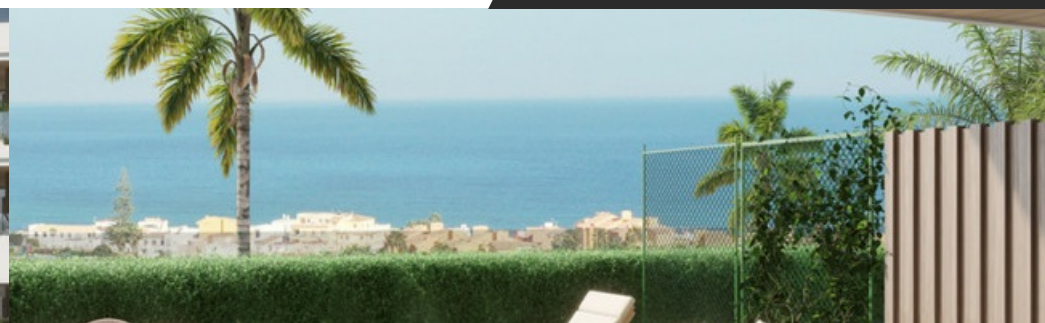

509.500 €

Descripción:

Nueva Promoción: Precios desde 509,500 € hasta 509,500 €. [Habitaciones: 3 - 3] [Baños: 2 - 2] [Construidos: 131.00 m2 - 131.00 m2]

Azules y violetas, naranjas y rosas se entrelazan para pintar un horizonte idílico sobre el mediterráneo. Bajo estas vistas nace residencial, un exclusivo residencial diseñado para que disfrutes de un entorno privilegiado.

Esta promoción es un residencial formado por un edificio que cuenta con 4 alturas donde destacan grandes ventanales y espacios abiertos para el completo disfrute del clima y la tan admirada vida en el exterior de la costa. 38 viviendas conforman la comunidad, que cuenta desde bajos con jardines para uso privativo hasta áticos que incluyen solárium y piscina individual. Todos los propietarios pueden deleitarse de una privilegiada vista al mar desde sus residencias.

La belleza también está en el exterior. Las zonas comunes exteriores están ampliamente decoradas por plantas y flores autóctonas que dotan a la comunidad de gran belleza y naturalidad. Estos espacios abiertos aportan al conjunto una sensación de serenidad y calma, coronado todo

Características:

Posición:	Cerca de Tiendas, Cerca de Ciudad
Orientación:	Sur
Estado:	Nueva Construcción
Piscina:	Comunitaria
Climatización:	A/A Preinstalado
Vistas:	Mar, Panorámicas, Piscina

Ubicación: MANILVA