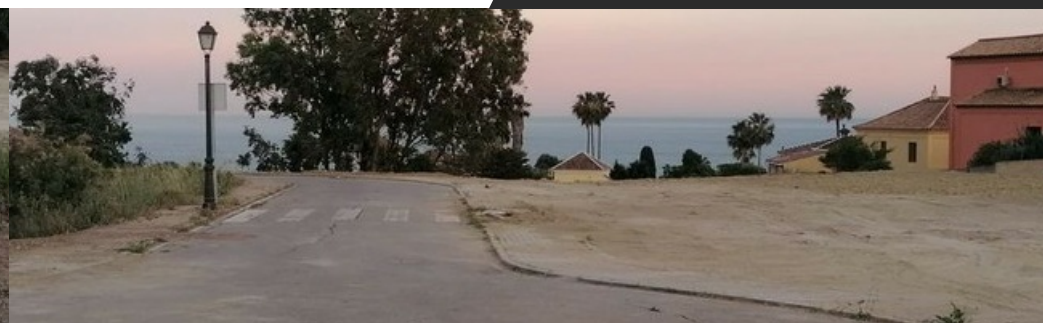

150.000 €

Descripción:

Presentamos dos magníficas parcelas en venta en la prestigiosa zona de Invespania, San Roque de Cádiz. Cada parcela cuenta con una superficie de 500m² y ofrece vistas panorámicas al mar, creando un entorno ideal para construir la casa de tus sueños.

Características Destacadas:

Superficie de Cada Parcela: 500m²

Edificabilidad: 150m² por parcela

Vistas: Impresionantes vistas al mar

Ubicación: Excelente ubicación en Invespania, San Roque de Cádiz

Posibilidad de Compra: Se venden juntas o por separado

Estas parcelas ofrecen una oportunidad inigualable para aquellos que buscan un terreno en una zona exclusiva, con la flexibilidad de adquirir una sola parcela o ambas, según tus necesidades. La edificabilidad de 150m² por parcela permite construir una vivienda espaciosa y cómoda, aprovechando al máximo las vistas y el entorno.

Invespania, San Roque de Cádiz, es una ubicación privilegiada que combina la tranquilidad de un entorno natural con la proximidad a servicios

Características:

Ubicación: SAN ROQUE

Tipo de propiedad	Terreno
Dormitorios	0
cuarto de baño	0
Construido	150m ²
Tamaño de parcela	500m ²